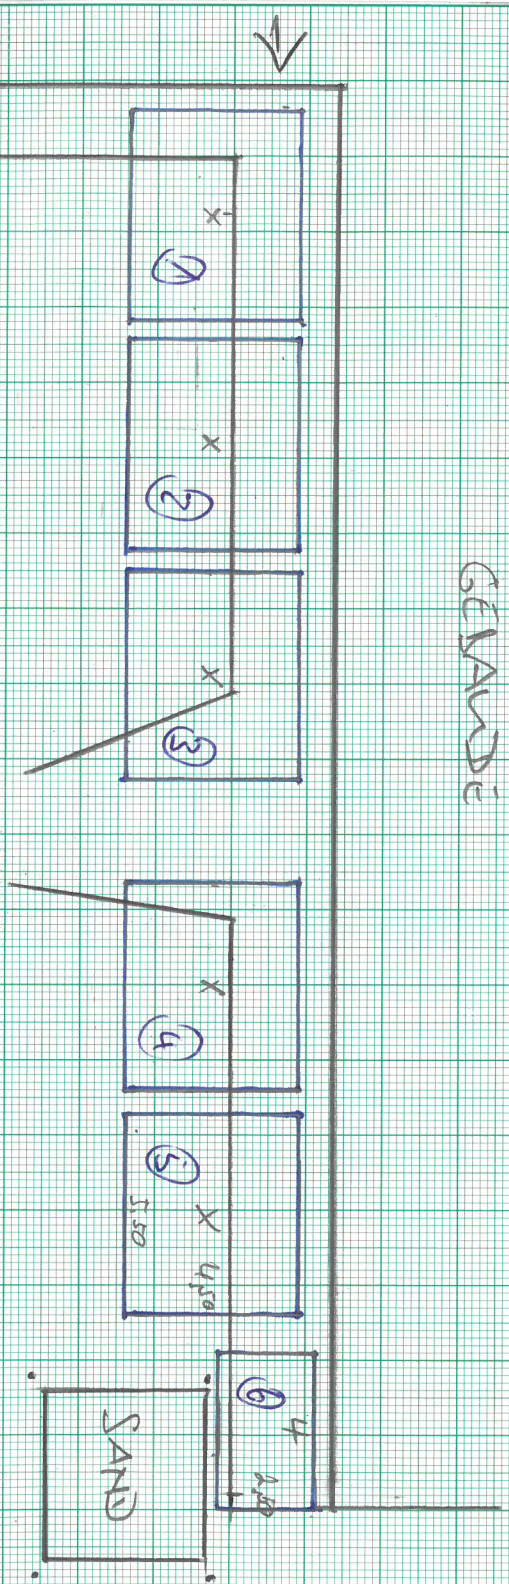

# GEBÄUDE

1:1.200

## GEMEINSDE ΚΕΝΩΜΑΧΗ

ΚΙΝΩΝΕΒΑΟΙΤΕΝ ΔΟΦΙΓΕΡΕΓ - ΒΕΣΧΑΤΙΜΩΓ

1-3 : ΠΑΥ ΣΧΑΤΙΕΛΛΟ 4,50 x 5,50 ΜΕΤΕΡ

ΜΙΤ ΑΝΩΚΕΡΗΜΩΣΕ 2ΗΜ ΕΙΜΒΕΤΟΝΔΙΕΡΕΝ

4 + 5 : ΠΑΥ ΣΧΑΤΙΕΛΛΟ 4,50 x 5,50 ΜΕΤΕΡ

ΗΜΩΣΕΝ - ΟΒΕΡΤΕΙΛ ΜΙΤ ΪΒΕΡΛΑΝΓΕ 40 CM

6 : ΠΑΥ ΣΧΑΤΙΕΛΛΟ 2,50 x 4,00 ΜΕΤΕΡ

ΜΙΤ ΑΝΩΚΕΡΗΜΩΣΕ 2ΗΜ ΕΙΜΒΕΤΟΝΔΙΕΡΕΝ